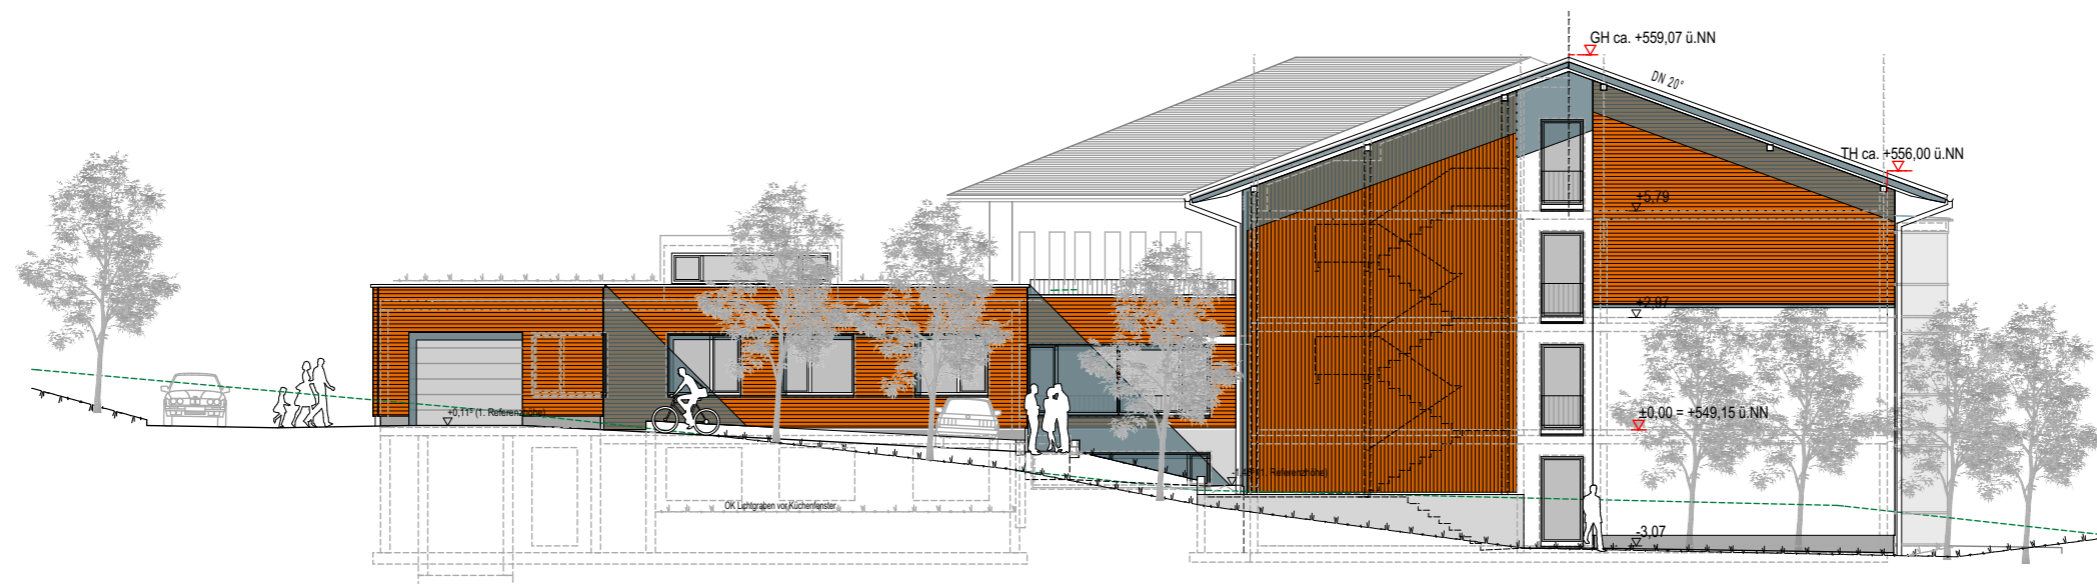

**Ansicht Süd**

**Ansicht Nord**

Projekt	Neubau Seniorenzentrum Waldheim - Baiersbronn		
Planinhalt	Ansichten Süd + Nord		Datum
		Maßstab	13.02.2020
		1:200	